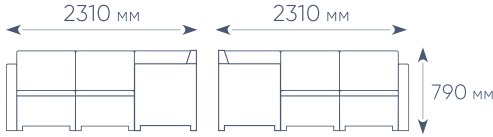

ХАРАКТЕРИСТИКИ

В КОМПЛЕКТЕ: ПОДУШКИ

МАКСИМАЛЬНАЯ НАГРУЗКА
НА ПОСАДОЧНОЕ МЕСТО: 160 кг

УПАКОВКА: КАРТОННЫЙ КОРОБ

ЦВЕТ: ДИВАНА ИЛИ КРЕСЛА/ПОДУШЕК

ЦВЕТ: СТОЛА

РАЗМЕРЫ ЭЛЕМЕНТОВ КОМПЛЕКТА

Диван угловой