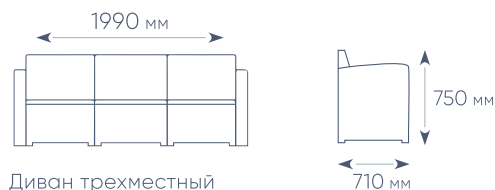

ХАРАКТЕРИСТИКИ

В КОМПЛЕКТЕ: ПОДУШКИ

МАКСИМАЛЬНАЯ НАГРУЗКА
НА ПОСАДОЧНОЕ МЕСТО: 200 кг
НА СТОЛ: 75 кг

УПАКОВКА: КАРТОННЫЙ КОРОБ

ЦВЕТ: ДИВАНА ИЛИ КРЕСЛА/ПОДУШЕК

ВЕНГЕ +
ОРАНЖЕВЫЙ

СЕРЫЙ +
СИНИЙ

ЦВЕТ: СТОЛА

ВЕНГЕ

СЕРЫЙ

РАЗМЕРЫ ЭЛЕМЕНТОВ КОМПЛЕКТА

УПАКОВКА

RATTAN REMIUM 4

КОЛИЧЕСТВО В УПАКОВКЕ: 1 комплект
ГАБАРИТЫ УПАКОВКИ: 118 (Ш) x 115 (Г) x 61 (В) см
ВЕС В УПАКОВКЕ: 70.2 кг

ЦВЕТ: ВЕНГЕ + ОРАНЖЕВЫЙ АРТ. SF1-4P   ЦВЕТ: СЕРЫЙ + СИНИЙ АРТ. SF1-4PG

RATTAN REMIUM 5

КОЛИЧЕСТВО В УПАКОВКЕ: 1 комплект
ГАБАРИТЫ УПАКОВКИ: 146 (Ш) x 115 (Г) x 61 (В) см
ВЕС В УПАКОВКЕ: 86 кг

ЦВЕТ: ВЕНГЕ + ОРАНЖЕВЫЙ АРТ. SF1-5P   ЦВЕТ: СЕРЫЙ + СИНИЙ АРТ. SF1-5PG

RATTAN REMIUM CORNER

КОЛИЧЕСТВО В УПАКОВКЕ: 1 комплект
ГАБАРИТЫ УПАКОВКИ: 115 (Ш) x 97 (Г) x 82 (В) см
ВЕС В УПАКОВКЕ: 74 кг

ЦВЕТ: ВЕНГЕ + ОРАНЖЕВЫЙ АРТ. SF1-CR4PC   ЦВЕТ: СЕРЫЙ + СИНИЙ АРТ. SF1-CR4PC/CEP

RATTAN PREMIUM

3 варианта
комплектации

RATTAN PREMIUM 4

ДИВАН
ДВУХМЕСТНЫЙ
RATTAN
PREMIUM 1 шт

КРЕСЛО RATTAN
PREMIUM 2 шт

СТОЛ
ПРЯМОУГОЛЬНЫЙ
RATTAN PREMIUM
1 шт

RATTAN PREMIUM 5

ДИВАН
ТРЕХМЕСТНЫЙ
RATTAN
PREMIUM 1 шт

КРЕСЛО RATTAN
PREMIUM 2 шт

СТОЛ
ПРЯМОУГОЛЬНЫЙ
RATTAN PREMIUM
1 шт

СТОЛ
КВАДРАТНЫЙ
RATTAN PREMIUM
1 шт

RATTAN PREMIUM CORNER

ДИВАН УГЛОВОЙ
RATTAN
PREMIUM 1 шт

СТОЛ
ПРЯМОУГОЛЬНЫЙ
RATTAN PREMIUM
1 шт

лучше один раз
УВИДЕТЬ