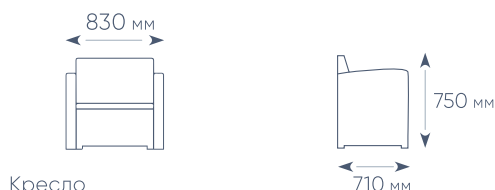

ЦВЕТ: СТОЛА

ВЕНГЕ

СЕРЫЙ

РАЗМЕРЫ ЭЛЕМЕНТОВ КОМПЛЕКТА

Диван угловой

Диван трехместный

Диван двухместный

Кресло