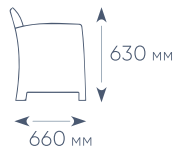

РАЗМЕРЫ ЭЛЕМЕНТОВ КОМПЛЕКТА