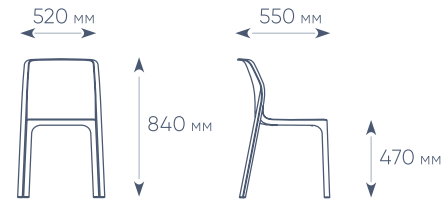

ХАРАКТЕРИСТИКИ

РАЗМЕРЫ ЭЛЕМЕНТОВ КОМПЛЕКТА

Стул BIT

УПАКОВКА

BORA

ПОВЕРХНОСТЬ: перфорированная
МАКСИМАЛЬНАЯ НАГРУЗКА: 200 кг
МАТЕРИАЛ НОЖЕК: противоскользящий
УПАКОВКА: полиэтилен
КОЛИЧЕСТВО В УПАКОВКЕ: 24 шт
ГАБАРИТЫ УПАКОВКИ: 109 (Ш) x 63 (Г) x 240 (В) см
ВЕС 1 ШТ: 4.4 кг

ЦВЕТ: БЕЛЫЙ
АРТ. 4024200000

ЦВЕТ: КРАСНЫЙ
АРТ. 4024207000

ЦВЕТ: ГОЛУБОЙ
АРТ. 4024239000

ЦВЕТ: СЕРЫЙ
АРТ. 4024202000

ЦВЕТ: ЗЕЛЕНЫЙ
АРТ. 4024216000

ЦВЕТ: ТОРТОРА
АРТ. 402421000006

ЦВЕТ: КОФЕЙНЫЙ
АРТ. 4024205000

BORA BISTROT

ПОВЕРХНОСТЬ: перфорированная
МАКСИМАЛЬНАЯ НАГРУЗКА: 200 кг
МАТЕРИАЛ НОЖЕК: противоскользящий
УПАКОВКА: полиэтилен
КОЛИЧЕСТВО В УПАКОВКЕ: 24 шт
ГАБАРИТЫ УПАКОВКИ: 106 (Ш) x 62 (Г) x 230 (В) см
ВЕС 1 ШТ: 3.7 кг

ЦВЕТ: БЕЛЫЙ
АРТ. 4024300000

ЦВЕТ: КРАСНЫЙ
АРТ. 4024307000

ЦВЕТ: ГОЛУБОЙ
АРТ. 4024339000

ЦВЕТ: СЕРЫЙ
АРТ. 4024302000

ЦВЕТ: ЗЕЛЕНЫЙ
АРТ. 4024316000

ЦВЕТ: ТОРТОРА
АРТ. 402431000006

ЦВЕТ: КОФЕЙНЫЙ
АРТ. 4024305000

BIT

ПОВЕРХНОСТЬ: перфорированная
МАКСИМАЛЬНАЯ НАГРУЗКА: 200 кг
МАТЕРИАЛ НОЖЕК: противоскользящий
УПАКОВКА: картонный короб
КОЛИЧЕСТВО В УПАКОВКЕ: 6 шт
ГАБАРИТЫ УПАКОВКИ: 76 (Ш) x 53.5 (Г) x 102 (В) см
ВЕС 1 ШТ: 3.5 кг

ЦВЕТ: АНТРАЦИТ
АРТ. 403280200006

ЦВЕТ: БИРЮЗОВЫЙ
АРТ. 403280400006

СТУЛЬЯ

Каждый элемент коллекции можно заказать в необходимом количестве

лучше один раз
УВИДЕТЬ