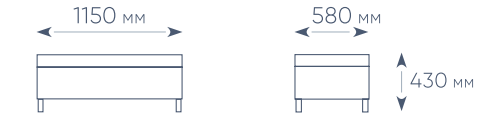

Пуф большой