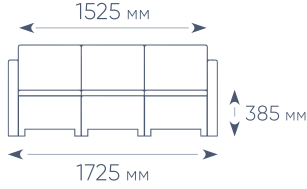

ХАРАКТЕРИСТИКИ

В КОМПЛЕКТЕ: ПОДУШКИ

МАКСИМАЛЬНАЯ НАГРУЗКА
НА ПОСАДОЧНОЕ МЕСТО: 120 кг
НА СТОЛ: 50 кг

УПАКОВКА: КАРТОННЫЙ КОРОБ

ЦВЕТ: ДИВАНА ИЛИ КРЕСЛА/ПОДУШЕК

ЦВЕТ: СТОЛА

РАЗМЕРЫ ЭЛЕМЕНТОВ КОМПЛЕКТА