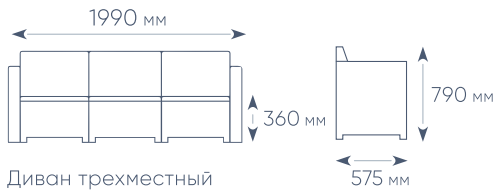

ХАРАКТЕРИСТИКИ

В КОМПЛЕКТЕ: ПОДУШКИ

МАКСИМАЛЬНАЯ НАГРУЗКА
НА ПОСАДОЧНОЕ МЕСТО: 160 кг

УПАКОВКА: КАРТОННЫЙ КОРОБ

ЦВЕТ: ДИВАНА ИЛИ КРЕСЛА/ПОДУШЕК

ЦВЕТ: СТОЛА

РАЗМЕРЫ ЭЛЕМЕНТОВ КОМПЛЕКТА

УПАКОВКА

NEBRASKA SOFA 2

КОЛИЧЕСТВО В УПАКОВКЕ: 1 комплект
ГАБАРИТЫ УПАКОВКИ: 116 (Ш) x 67 (Г) x 28,5 (В) см
ВЕС В УПАКОВКЕ: 18 кг

ЦВЕТ: ВЕНГЕ + БЕЖЕВЫЙ
АРТ. 9070.3

ЦВЕТ: БЕЛЫЙ + СЕРЫЙ
АРТ. 9070

NEBRASKA SOFA 3

КОЛИЧЕСТВО В УПАКОВКЕ: 1 комплект
ГАБАРИТЫ УПАКОВКИ: 116 (Ш) x 67 (Г) x 42 (В) см
ВЕС В УПАКОВКЕ: 26 кг

ЦВЕТ: ВЕНГЕ + БЕЖЕВЫЙ
АРТ. 9072.3

ЦВЕТ: БЕЛЫЙ + СЕРЫЙ
АРТ. 9072

NEBRASKA TERRACE

КОЛИЧЕСТВО В УПАКОВКЕ: 1 комплект
ГАБАРИТЫ УПАКОВКИ: 80 (Ш) x 60 (Г) x 75 (В) см
ВЕС В УПАКОВКЕ: 29,5 кг

ЦВЕТ: ВЕНГЕ + БЕЖЕВЫЙ
АРТ. 9073.3

ЦВЕТ: БЕЛЫЙ + СЕРЫЙ
АРТ. 9073

NEBRASKA 2

КОЛИЧЕСТВО В УПАКОВКЕ: 1 комплект
ГАБАРИТЫ УПАКОВКИ: 119 (Ш) x 74 (Г) x 57 (В) см
ВЕС В УПАКОВКЕ: 47,5 кг

ЦВЕТ: ВЕНГЕ + БЕЖЕВЫЙ
АРТ. 9067.3

ЦВЕТ: БЕЛЫЙ + СЕРЫЙ
АРТ. 9067

NEBRASKA 3

КОЛИЧЕСТВО В УПАКОВКЕ: 1 комплект
ГАБАРИТЫ УПАКОВКИ: 120 (Ш) x 70 (Г) x 70 (В) см
ВЕС В УПАКОВКЕ: 54 кг

ЦВЕТ: ВЕНГЕ + БЕЖЕВЫЙ
АРТ. 9068.3

ЦВЕТ: БЕЛЫЙ + СЕРЫЙ
АРТ. 9068

NEBRASKA CORNER

КОЛИЧЕСТВО В УПАКОВКЕ: 1 комплект
ГАБАРИТЫ УПАКОВКИ: 119 (Ш) x 74 (Г) x 57 (В) см
ВЕС В УПАКОВКЕ: 50 кг

ЦВЕТ: ВЕНГЕ + БЕЖЕВЫЙ
АРТ. 9075.3

ЦВЕТ: БЕЛЫЙ + СЕРЫЙ
АРТ. 9075

NEBRASKA

6 вариантов
комплектации

NEBRASKA SOFA 2

ДИВАН
ДВУХМЕСТНЫЙ
NEBRASKA 1 шт

NEBRASKA SOFA 3

ДИВАН
ТРЕХМЕСТНЫЙ
NEBRASKA 1 шт

NEBRASKA TERRACE

КРЕСЛО
NEBRASKA 2 шт
СТОЛ NEBRASKA 1 шт

NEBRASKA 2

ДИВАН
ДВУХМЕСТНЫЙ
NEBRASKA 1 шт

КРЕСЛО
NEBRASKA 2 шт

СТОЛ NEBRASKA 1 шт

NEBRASKA 3

ДИВАН
ТРЕХМЕСТНЫЙ
NEBRASKA 1 шт

КРЕСЛО
NEBRASKA 2 шт

СТОЛ NEBRASKA 1 шт

NEBRASKA CORNER

ДИВАН УГЛОВОЙ
NEBRASKA 1 шт
СТОЛ NEBRASKA 1 шт