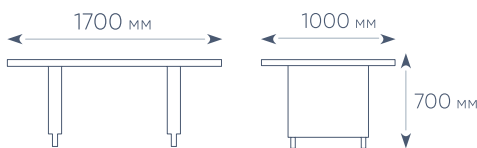

Стол

УПАКОВКА

СОФА BELLA 3-Х МЕСТНАЯ

КОЛИЧЕСТВО В УПАКОВКЕ: 1 шт

ВЕС В УПАКОВКЕ: 35,4 кг

ЦВЕТ: СЕРЫЙ + ТЕМНО-СЕРЫЙ + СЕРЫЕ ПОДУШКИ
АРТ. 1950820844S3

СОФА BELLA 2-Х МЕСТНАЯ

КОЛИЧЕСТВО В УПАКОВКЕ: 1 шт

ВЕС В УПАКОВКЕ: 28,4 кг

ЦВЕТ: СЕРЫЙ + ТЕМНО-СЕРЫЙ + СЕРЫЕ ПОДУШКИ
АРТ. 1400820844S2

КРЕСЛО BELLA

КОЛИЧЕСТВО В УПАКОВКЕ: 1 шт

ВЕС В УПАКОВКЕ: 19,4 кг

ЦВЕТ: СЕРЫЙ + ТЕМНО-СЕРЫЙ + СЕРЫЕ ПОДУШКИ
АРТ. 760820844

ПУФ БОЛЬШОЙ BELLA

КОЛИЧЕСТВО В УПАКОВКЕ: 1 шт

ВЕС В УПАКОВКЕ: 12,4 кг

ЦВЕТ: СЕРЫЙ + ТЕМНО-СЕРЫЙ + СЕРАЯ ПОДУШКА
АРТ. 1150580430

ПУФ МАЛЫЙ BELLA

КОЛИЧЕСТВО В УПАКОВКЕ: 1 шт

ВЕС В УПАКОВКЕ: 7,9 кг

ЦВЕТ: СЕРЫЙ + ТЕМНО-СЕРЫЙ + СЕРАЯ ПОДУШКА
АРТ. 580580430

СТОЛ BELLA

КОЛИЧЕСТВО В УПАКОВКЕ: 1 шт

ВЕС В УПАКОВКЕ: 36,4 кг

ЦВЕТ: СЕРЫЙ+ТЕМНО-СЕРЫЙ
АРТ. 17001000700

BELLA

Каждый элемент коллекции можно заказать в необходимом количестве