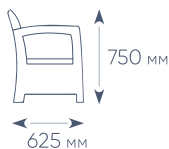

ХАРАКТЕРИСТИКИ

В КОМПЛЕКТЕ: ПОДУШКИ

МАКСИМАЛЬНАЯ НАГРУЗКА
НА ПОСАДОЧНОЕ МЕСТО: 150 кг
НА СТОЛ: 50 кг

УПАКОВКА: КАРТОННЫЙ КОРОБ

ЦВЕТ: ДИВАНА ИЛИ КРЕСЛА/ПОДУШЕК

ВЕНГЕ +
БЕЖЕВЫЙ

ЦВЕТ: СТОЛА

ВЕНГЕ

РАЗМЕРЫ ЭЛЕМЕНТОВ КОМПЛЕКТА

Стол

УПАКОВКА

RATTAN COMFORT 3

КОЛИЧЕСТВО В УПАКОВКЕ: 1 комплект
ГАБАРИТЫ УПАКОВКИ: 63 (Ш) x 69 (Г) x 77 (В) см
ВЕС В УПАКОВКЕ: 20.4 кг

ЦВЕТ: ВЕНГЕ + БЕЖЕВЫЙ
АРТ. SF4-2P

RATTAN COMFORT 4

КОЛИЧЕСТВО В УПАКОВКЕ: 1 комплект
ГАБАРИТЫ УПАКОВКИ: 114.5 (Ш) x 70 (Г) x 65 (В) см
ВЕС В УПАКОВКЕ: 33.5 кг

ЦВЕТ: ВЕНГЕ + БЕЖЕВЫЙ
АРТ. SF4-4P

RATTAN COMFORT 5

КОЛИЧЕСТВО В УПАКОВКЕ: 1 комплект
ГАБАРИТЫ УПАКОВКИ: 114.5 (Ш) x 80 (Г) x 65 (В) см
ВЕС В УПАКОВКЕ: 38.7 кг

ЦВЕТ: ВЕНГЕ + БЕЖЕВЫЙ
АРТ. SF4-5P

RATTAN COMFORT

3 варианта
комплектации

RATTAN COMFORT 3

КРЕСЛО RATTAN
COMFORT 2 шт

СТОЛ RATTAN
COMFORT 1 шт

RATTAN COMFORT 4

ДИВАН
ДВУХМЕСТНЫЙ
RATTAN
COMFORT 1 шт

КРЕСЛО RATTAN
COMFORT 2 шт

СТОЛ RATTAN
COMFORT 1 шт

RATTAN COMFORT 5

ДИВАН
ТРЕХМЕСТНЫЙ
RATTAN
COMFORT 1 шт

КРЕСЛО RATTAN
COMFORT 2 шт

СТОЛ RATTAN
COMFORT 1 шт

лучше один раз
УВИДЕТЬ