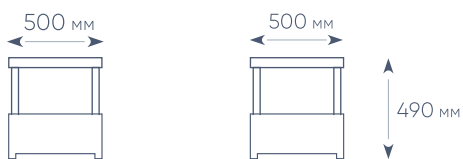

ЦВЕТ: СТОЛА

ВЕНГЕ

БЕЖЕВЫЙ

РАЗМЕРЫ ЭЛЕМЕНТОВ КОМПЛЕКТА

Кресло-шезлонг

Столик

Банкетка

УПАКОВКА