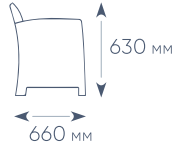

РАЗМЕРЫ ЭЛЕМЕНТОВ КОМПЛЕКТА