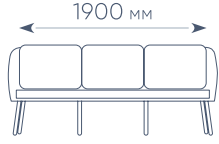

ЦВЕТ: ПОДУШЕК

СЕРЫЙ+
КОРИЧНЕВЫЙ

СЕРЫЙ

РАЗМЕРЫ ЭЛЕМЕНТОВ КОМПЛЕКТА

Софа трехместная

Софа двухместная

Кресло

Стол