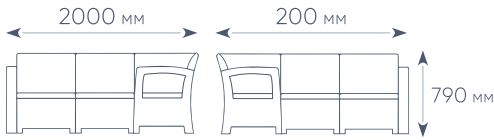

ХАРАКТЕРИСТИКИ

В КОМПЛЕКТЕ: ПОДУШКИ

МАКСИМАЛЬНАЯ НАГРУЗКА
НА ПОСАДОЧНОЕ МЕСТО: 120 кг

УПАКОВКА: КАРТОННЫЙ КОРОБ

ЦВЕТ: ДИВАНА ИЛИ КРЕСЛА/ПОДУШЕК

ЦВЕТ: СТОЛА

РАЗМЕРЫ ЭЛЕМЕНТОВ КОМПЛЕКТА

Диван угловой