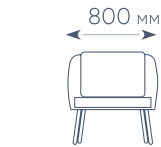

ЦВЕТ: ПОДУШЕК

СЕРЫЙ+
КОРИЧНЕВЫЙ

СЕРЫЙ

РАЗМЕРЫ ЭЛЕМЕНТОВ КОМПЛЕКТА

Софа трехместная

Софа двухместная

Кресло

Стол