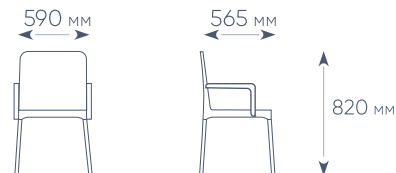

www.gardeck.ru

ХАРАКТЕРИСТИКИ

РАЗМЕРЫ ЭЛЕМЕНТОВ КОМПЛЕКТА

Стол FIJI

Стол FIJI QUATRO

Стол TWEET KVATRO

Стул JERSEY

Стул BALI