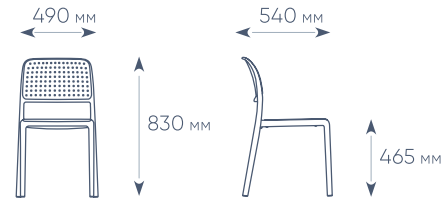

Стул BORA BISTROT