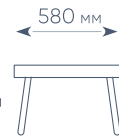

ЦВЕТ: ПОДУШЕК

СЕРЫЙ+
КОРИЧНЕВЫЙ

СЕРЫЙ

РАЗМЕРЫ ЭЛЕМЕНТОВ КОМПЛЕКТА

Софа трехместная

Софа двухместная

Кресло

Стол