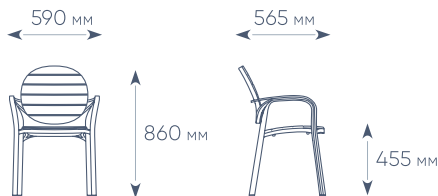

ВАЖНО! Цвет на фото может отличаться от фактического из-за особенностей цветопередачи

www.gardeck.ru

ХАРАКТЕРИСТИКИ

РАЗМЕРЫ ЭЛЕМЕНТОВ КОМПЛЕКТА

Кресло DARSENA

Кресло NET

Кресло PALMA

Кресло ARIA