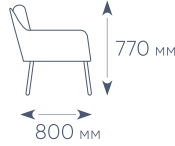

ЦВЕТ: ПОДУШЕК

СЕРЫЙ+
КОРИЧНЕВЫЙ

СЕРЫЙ

РАЗМЕРЫ ЭЛЕМЕНТОВ КОМПЛЕКТА

Софа трехместная

Софа двухместная

Кресло

Стол