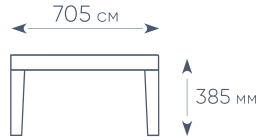

ХАРАКТЕРИСТИКИ

В КОМПЛЕКТЕ: ПОДУШКИ

МАКСИМАЛЬНАЯ НАГРУЗКА
НА ПОСАДОЧНОЕ МЕСТО: 120 кг
НА СТОЛ: 50 кг

УПАКОВКА: КАРТОННЫЙ КОРОБ

ЦВЕТ: ДИВАНА ИЛИ КРЕСЛА/ПОДУШЕК

ЦВЕТ: СТОЛА

РАЗМЕРЫ ЭЛЕМЕНТОВ КОМПЛЕКТА