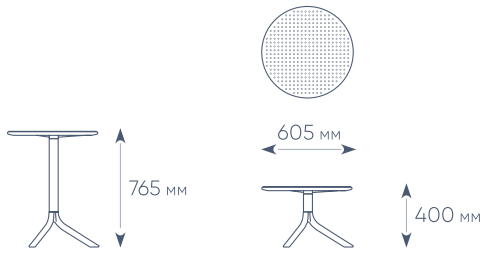

Стол STEP

Стол CLIP

Основание FRASCA

Столешница FRASCA

УПАКОВКА

STEP / на 4 персоны

МАТЕРИАЛ СТОЛЕШНИЦЫ: DURELTOP

МАТЕРИАЛ НОЖЕК: противоскользящий