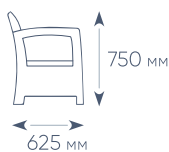

ХАРАКТЕРИСТИКИ

В КОМПЛЕКТЕ: ПОДУШКИ

МАКСИМАЛЬНАЯ НАГРУЗКА
НА ПОСАДОЧНОЕ МЕСТО: 150 кг
НА СТОЛ: 50 кг

УПАКОВКА: КАРТОННЫЙ КОРОБ

ЦВЕТ: ДИВАНА ИЛИ КРЕСЛА/ПОДУШЕК

ВЕНГЕ +
БЕЖЕВЫЙ

ЦВЕТ: СТОЛА

ВЕНГЕ

РАЗМЕРЫ ЭЛЕМЕНТОВ КОМПЛЕКТА

Кресло

УПАКОВКА

RATTAN COMFORT 3

КОЛИЧЕСТВО В УПАКОВКЕ: 1 комплект
ГАБАРИТЫ УПАКОВКИ: 63 (Ш) x 69 (Г) x 77 (В) см
ВЕС В УПАКОВКЕ: 20.4 кг

ЦВЕТ: ВЕНГЕ + БЕЖЕВЫЙ
АРТ. SF4-2P

RATTAN COMFORT 4

КОЛИЧЕСТВО В УПАКОВКЕ: 1 комплект
ГАБАРИТЫ УПАКОВКИ: 114.5 (Ш) x 70 (Г) x 65 (В) см
ВЕС В УПАКОВКЕ: 33.5 кг

ЦВЕТ: ВЕНГЕ + БЕЖЕВЫЙ
АРТ. SF4-4P

RATTAN COMFORT 5

КОЛИЧЕСТВО В УПАКОВКЕ: 1 комплект
ГАБАРИТЫ УПАКОВКИ: 114.5 (Ш) x 80 (Г) x 65 (В) см
ВЕС В УПАКОВКЕ: 38.7 кг

ЦВЕТ: ВЕНГЕ + БЕЖЕВЫЙ
АРТ. SF4-5P

RATTAN COMFORT

3 варианта
комплектации

RATTAN COMFORT 3

КРЕСЛО RATTAN
COMFORT 2 шт

СТОЛ RATTAN
COMFORT 1 шт

RATTAN COMFORT 4

ДИВАН
ДВУХМЕСТНЫЙ
RATTAN
COMFORT 1 шт

КРЕСЛО RATTAN
COMFORT 2 шт

СТОЛ RATTAN
COMFORT 1 шт

RATTAN COMFORT 5

ДИВАН
ТРЕХМЕСТНЫЙ
RATTAN
COMFORT 1 шт

КРЕСЛО RATTAN
COMFORT 2 шт

СТОЛ RATTAN
COMFORT 1 шт

лучше один раз
УВИДЕТЬ