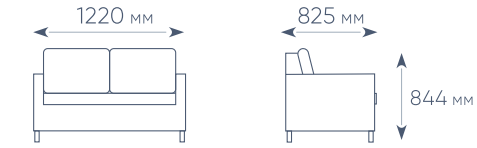

УПАКОВКА: МЯГКИЙ КАРТОН + ПОЛИЭТИЛЕН

ЦВЕТ: СОФЫ/КРЕСЛА/СТОЛА

ЦВЕТ: ПОДУШЕК

СЕРЫЙ+
ТЕМНО-СЕРЫЙ

СЕРЫЙ

РАЗМЕРЫ ЭЛЕМЕНТОВ КОМПЛЕКТА

Софа 3-х местная

Софа 2-х местная