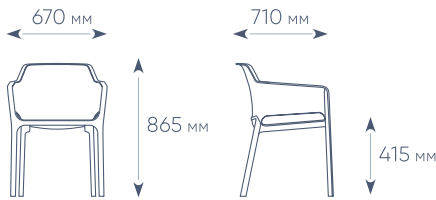

ВАЖНО! Цвет на фото может отличаться от фактического из-за особенностей цветопередачи

www.gardeck.ru

ХАРАКТЕРИСТИКИ

РАЗМЕРЫ ЭЛЕМЕНТОВ КОМПЛЕКТА

Кресло DARSENA

Кресло NET

Кресло PALMA

Кресло ARIA