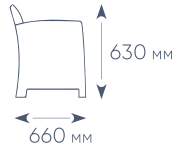

РАЗМЕРЫ ЭЛЕМЕНТОВ КОМПЛЕКТА