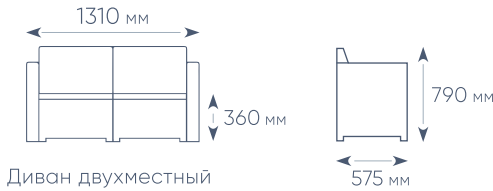

Диван трехместный