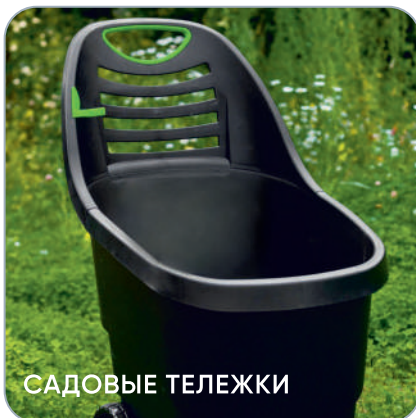

www.gardeck.ru

ХАРАКТЕРИСТИКИ

РАЗМЕРЫ ЭЛЕМЕНТОВ КОМПЛЕКТА

Шезлонг ALFA

Шезлонг OMEGA

УПАКОВКА

ШЕЗЛОНГ ALFA / с подлокотником
МАКСИМАЛЬНАЯ НАГРУЗКА: 200 кг
УПАКОВКА: без упаковки
ВЕС В УПАКОВКЕ: 14,3 кг

ЦВЕТ: БЕЛЫЙ + БЕЖЕВЫЙ
АРТ. 404160011517F

ШЕЗЛОНГИ

Каждый элемент коллекции можно заказать в необходимом количестве

ШЕЗЛОНГ ALFA

ШЕЗЛОНГ OMEGA

лучше один раз
УВИДЕТЬ

Наша специализация – товары для благоустройства придомовых территорий, лаунж-зон, веранд и террас коммерческого и частного назначения. Возможно, Вам так же будут интересны другие наши продукты.

СУНДУКИ И ЯЩИКИ **TOOMAX**

ТЕРРАСНАЯ ДОСКА **NAUTIC PRIME**

СУНДУКИ И ЯЩИКИ **TOOMAX**

Мы поможем не только подобрать оптимальный продукт для Вашей беседки, террасы, балкона, крыльца, пирса, мостика, но и осуществим монтаж силами профессиональных монтажников.