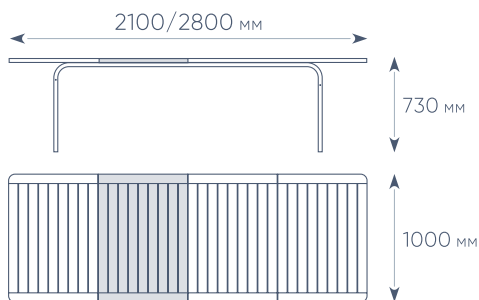

Стол ALLORO

УПАКОВКА

RIO / на 8-10 персон

МАТЕРИАЛ СТОЛЕШНИЦЫ: полипропилен с защитой от УФ-излучения

МАТЕРИАЛ НОЖЕК: окрашенный алюминий

РЕГУЛИРОВКА НОЖЕК: да

УПАКОВКА: картонный короб

КОЛИЧЕСТВО В УПАКОВКЕ: 1 шт

ГАБАРИТЫ УПАКОВКИ: 214 (Ш) x 108 (Г) x 14.5 (В) см

ВЕС В УПАКОВКЕ: 54 кг

ЦВЕТ: ТОРТОРА

АРТ. 4825910000

ЦВЕТ: БЕЛЫЙ

АРТ. 4825300000

ALLORO / на 8-10 персон

МАТЕРИАЛ СТОЛЕШНИЦЫ: DURELTOP

МАТЕРИАЛ НОЖЕК: окрашенный алюминий

РЕГУЛИРОВКА НОЖЕК: да

УПАКОВКА: картонный короб

КОЛИЧЕСТВО В УПАКОВКЕ: 1 шт

ГАБАРИТЫ УПАКОВКИ: 214 (Ш) x 98.5 (Г) x 17 (В) см

ВЕС В УПАКОВКЕ: 44.5 кг

ЦВЕТ: ТОРТОРА + БЕЛЫЙ

АРТ. 4285310000

СТОЛЫ РАЗДВИЖНЫЕ

Каждый элемент коллекции можно заказать в необходимом количестве