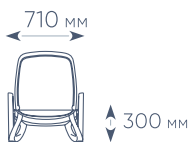

www.gardeck.ru

ХАРАКТЕРИСТИКИ

РАЗМЕРЫ ЭЛЕМЕНТОВ КОМПЛЕКТА

Шезлонг ALFA

Шезлонг OMEGA

УПАКОВКА

ШЕЗЛОНГ ALFA / с подлокотником
МАКСИМАЛЬНАЯ НАГРУЗКА: 200 кг
УПАКОВКА: без упаковки
ВЕС В УПАКОВКЕ: 14,3 кг

ЦВЕТ: БЕЛЫЙ + БЕЖЕВЫЙ
АРТ. 404160011517F