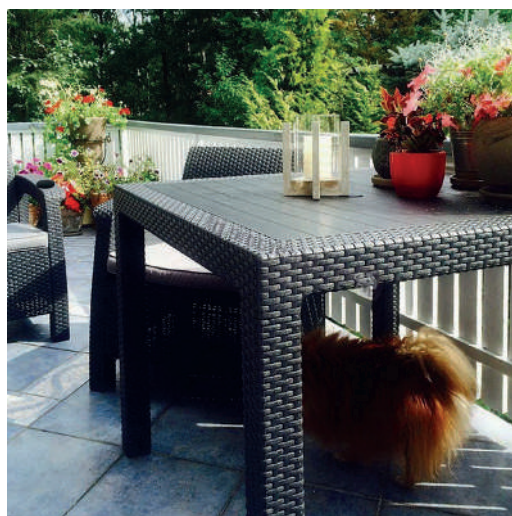

ПРЕИМУЩЕСТВА

ПРОЧНОСТЬ – выдерживают увеличенные нагрузки благодаря особой конструкции изделий и составу материала.

БЕЗОПАСНОСТЬ И ЭКОЛОГИЧНОСТЬ – высокопрочный полипропилен не оказывает вреда здоровью, поскольку не содержит токсичных веществ.

ДОЛГОВЕЧНОСТЬ – УФ-защита предотвращает выцветание. Полипропилен не ржавеет и не деформируется, устойчив к перепадам температуры.

ПРАКТИЧНОСТЬ – не нуждается в особом уходе. Легко моется обычной водой.

ЛЕГКОСТЬ И МОБИЛЬНОСТЬ – мебель отличается небольшим весом! Вы легко можете переставлять ее с места на место без посторонней помощи.