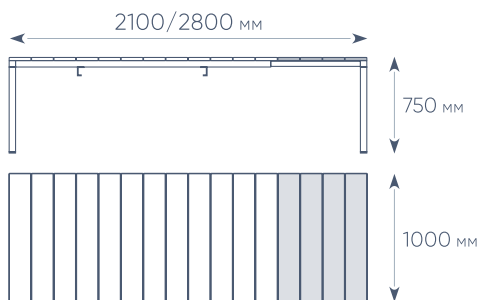

НЕ ИСПОЛЬЗУЕТСЯ ПЕРЕРАБОТАННЫЙ ПЛАСТИК – не боится ультрафиолета, жары и мороза.

ВАЖНО! Цвет на фото может отличаться от фактического из-за особенностей цветопередачи

www.gardeck.ru

ХАРАКТЕРИСТИКИ

РАЗМЕРЫ ЭЛЕМЕНТОВ КОМПЛЕКТА