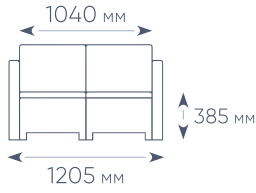

ХАРАКТЕРИСТИКИ

В КОМПЛЕКТЕ: ПОДУШКИ

МАКСИМАЛЬНАЯ НАГРУЗКА
НА ПОСАДОЧНОЕ МЕСТО: 120 кг
НА СТОЛ: 50 кг

УПАКОВКА: КАРТОННЫЙ КОРОБ

ЦВЕТ: ДИВАНА ИЛИ КРЕСЛА/ПОДУШЕК

ЦВЕТ: СТОЛА

РАЗМЕРЫ ЭЛЕМЕНТОВ КОМПЛЕКТА