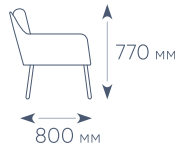

ЦВЕТ: ПОДУШЕК

СЕРЫЙ+
КОРИЧНЕВЫЙ

СЕРЫЙ

РАЗМЕРЫ ЭЛЕМЕНТОВ КОМПЛЕКТА

Софа трехместная

Софа двухместная

Кресло

Стол