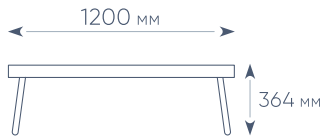

ЦВЕТ: ПОДУШЕК

СЕРЫЙ+
КОРИЧНЕВЫЙ

СЕРЫЙ

РАЗМЕРЫ ЭЛЕМЕНТОВ КОМПЛЕКТА

Софа трехместная

Софа двухместная

Кресло

Стол