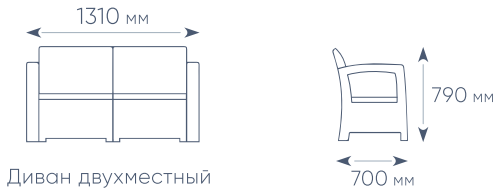

ХАРАКТЕРИСТИКИ

В КОМПЛЕКТЕ: ПОДУШКИ

МАКСИМАЛЬНАЯ НАГРУЗКА
НА ПОСАДОЧНОЕ МЕСТО: 120 кг

УПАКОВКА: КАРТОННЫЙ КОРОБ

ЦВЕТ: ДИВАНА ИЛИ КРЕСЛА/ПОДУШЕК

ЦВЕТ: СТОЛА

РАЗМЕРЫ ЭЛЕМЕНТОВ КОМПЛЕКТА

УПАКОВКА

УГЛОВОЙ ДИВАН

КОЛИЧЕСТВО В УПАКОВКЕ: 1 шт
ГАБАРИТЫ УПАКОВКИ: 120 (Ш) x 82 (Г) x 73 (В) см
ВЕС В УПАКОВКЕ: 25 кг

ЦВЕТ: БЕЛЫЙ + БЕЖЕВЫЙ
АРТ. В8425

ЦВЕТ: ВЕНГЕ + БЕЖЕВЫЙ
АРТ. В8235

ТРЕХМЕСТНЫЙ ДИВАН

КОЛИЧЕСТВО В УПАКОВКЕ: 1 шт
ГАБАРИТЫ УПАКОВКИ: 120 (Ш) x 81 (Г) x 37 (В) см
ВЕС В УПАКОВКЕ: 15.7 кг

ЦВЕТ: БЕЛЫЙ + БЕЖЕВЫЙ
АРТ. М7737

ЦВЕТ: ВЕНГЕ + БЕЖЕВЫЙ
АРТ. М7639

ДВУХМЕСТНЫЙ ДИВАН

КОЛИЧЕСТВО В УПАКОВКЕ: 1 шт
ГАБАРИТЫ УПАКОВКИ: 120 (Ш) x 71 (Г) x 37 (В) см
ВЕС В УПАКОВКЕ: 11.35 кг

ЦВЕТ: БЕЛЫЙ + БЕЖЕВЫЙ
АРТ. М7640

ЦВЕТ: ВЕНГЕ + БЕЖЕВЫЙ
АРТ. М7584

КРЕСЛО

КОЛИЧЕСТВО В УПАКОВКЕ: 1 шт
ГАБАРИТЫ УПАКОВКИ: 73 (Ш) x 68 (Г) x 31 (В) см
ВЕС В УПАКОВКЕ: 6.9 кг

ЦВЕТ: БЕЛЫЙ + БЕЖЕВЫЙ
АРТ. М7638

ЦВЕТ: ВЕНГЕ + БЕЖЕВЫЙ
АРТ. М7583

СТОЛИК

КОЛИЧЕСТВО В УПАКОВКЕ: 1 шт
ВЕС В УПАКОВКЕ: 4.1 кг

ЦВЕТ: БЕЛЫЙ
АРТ. В8006

ЦВЕТ: ВЕНГЕ
АРТ. В8007

КОЛЛЕКЦИЯ ДЛЯ ЛАУНЖ-ЗОН

Каждый элемент
коллекции
можно заказать
в необходимом
количестве

лучше один раз
УВИДЕТЬ