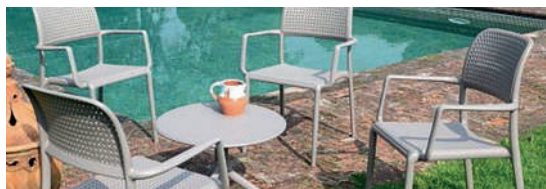

ПРЕИМУЩЕСТВА

НАДЕЖНОСТЬ – цельнолитая конструкция и ударопрочный пластик выдерживают увеличенную нагрузку до 200 кг.

ПРОСТОТА УХОДА И ХРАНЕНИЯ – перфорированная поверхность сидения предотвращает скапливание дождевой воды, а возможность стабилизации обеспечивает удобство складирования.

ДОЛГОВЕЧНЫЙ МАТЕРИАЛ – устойчивость к УФ-излучениям, а так же мелким механическим повреждениям обеспечивают срок службы до 10 лет.

ЛЕГКОСТЬ ИЗДЕЛИЯ – небольшой вес изделия обеспечивает удобство их эксплуатации и возможность применения как для частного, так и для коммерческого использования.

БЕЗОПАСНОСТЬ – отсутствие острых углов, ножки стульев не скользят на большинстве типов поверхностей.