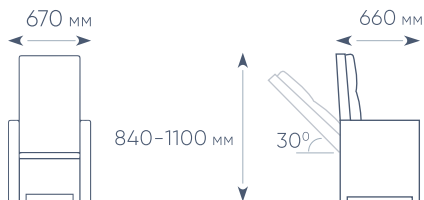

ЦВЕТ: СТОЛА

ВЕНГЕ

БЕЖЕВЫЙ

РАЗМЕРЫ ЭЛЕМЕНТОВ КОМПЛЕКТА

Кресло-шезлонг

Столик

Банкетка

УПАКОВКА