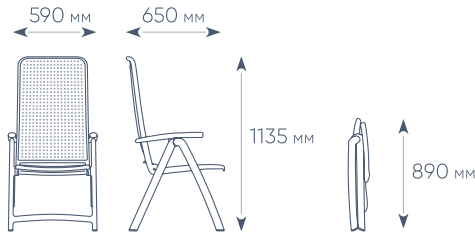

ХАРАКТЕРИСТИКИ

РАЗМЕРЫ ЭЛЕМЕНТОВ КОМПЛЕКТА

Кресло DARSENA