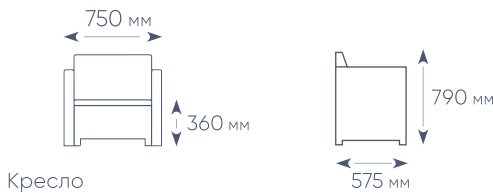

Диван двухместный

Кресло