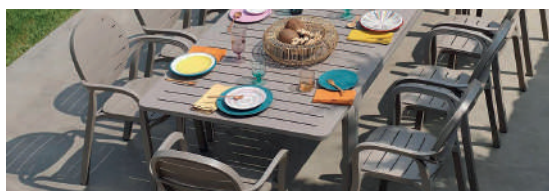

ИЗЯЩНЫЙ ВНЕШНИЙ ВИД – привлекательный дизайн кресел достигается за счет плавных форм, матовой поверхности материалов и цветовых решений, которые станут прекрасным дополнением экстерьера.

БЕЗОПАСНОСТЬ – отсутствие острых углов, ножки стульев не скользят на большинстве типов поверхностей.