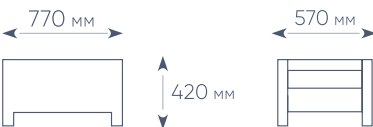

ХАРАКТЕРИСТИКИ

В КОМПЛЕКТЕ: ПОДУШКИ

МАКСИМАЛЬНАЯ НАГРУЗКА
НА ПОСАДОЧНОЕ МЕСТО: 120 кг

УПАКОВКА: КАРТОННЫЙ КОРОБ

ЦВЕТ: ДИВАНА ИЛИ КРЕСЛА/ПОДУШЕК

ЦВЕТ: СТОЛА

РАЗМЕРЫ ЭЛЕМЕНТОВ КОМПЛЕКТА

Столик

УПАКОВКА

УГЛОВОЙ ДИВАН

КОЛИЧЕСТВО В УПАКОВКЕ: 1 шт
ГАБАРИТЫ УПАКОВКИ: 120 (Ш) x 82 (Г) x 73 (В) см
ВЕС В УПАКОВКЕ: 25 кг

ЦВЕТ: БЕЛЫЙ + БЕЖЕВЫЙ
АРТ. В8425

ЦВЕТ: ВЕНГЕ + БЕЖЕВЫЙ
АРТ. В8235

ТРЕХМЕСТНЫЙ ДИВАН

КОЛИЧЕСТВО В УПАКОВКЕ: 1 шт
ГАБАРИТЫ УПАКОВКИ: 120 (Ш) x 81 (Г) x 37 (В) см
ВЕС В УПАКОВКЕ: 15.7 кг

ЦВЕТ: БЕЛЫЙ + БЕЖЕВЫЙ
АРТ. М7737

ЦВЕТ: ВЕНГЕ + БЕЖЕВЫЙ
АРТ. М7639

ДВУХМЕСТНЫЙ ДИВАН

КОЛИЧЕСТВО В УПАКОВКЕ: 1 шт
ГАБАРИТЫ УПАКОВКИ: 120 (Ш) x 71 (Г) x 37 (В) см
ВЕС В УПАКОВКЕ: 11.35 кг

ЦВЕТ: БЕЛЫЙ + БЕЖЕВЫЙ
АРТ. М7640

ЦВЕТ: ВЕНГЕ + БЕЖЕВЫЙ
АРТ. М7584

КРЕСЛО

КОЛИЧЕСТВО В УПАКОВКЕ: 1 шт
ГАБАРИТЫ УПАКОВКИ: 73 (Ш) x 68 (Г) x 31 (В) см
ВЕС В УПАКОВКЕ: 6.9 кг

ЦВЕТ: БЕЛЫЙ + БЕЖЕВЫЙ
АРТ. М7638

ЦВЕТ: ВЕНГЕ + БЕЖЕВЫЙ
АРТ. М7583

СТОЛИК

КОЛИЧЕСТВО В УПАКОВКЕ: 1 шт
ВЕС В УПАКОВКЕ: 4.1 кг

ЦВЕТ: БЕЛЫЙ
АРТ. В8006

ЦВЕТ: ВЕНГЕ
АРТ. В8007

КОЛЛЕКЦИЯ ДЛЯ ЛАУНЖ-ЗОН

Каждый элемент
коллекции
можно заказать
в необходимом
количестве

лучше один раз
УВИДЕТЬ