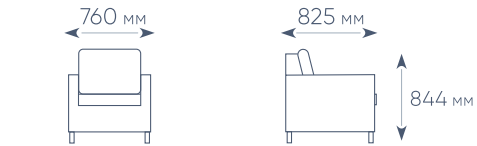

УПАКОВКА: МЯГКИЙ КАРТОН + ПОЛИЭТИЛЕН

ЦВЕТ: СОФЫ/КРЕСЛА/СТОЛА

ЦВЕТ: ПОДУШЕК

СЕРЫЙ+
ТЕМНО-СЕРЫЙ

СЕРЫЙ

РАЗМЕРЫ ЭЛЕМЕНТОВ КОМПЛЕКТА

Софа 3-х местная

Софа 2-х местная