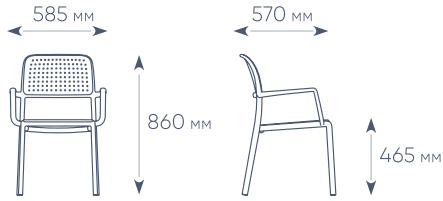

ХАРАКТЕРИСТИКИ

РАЗМЕРЫ ЭЛЕМЕНТОВ КОМПЛЕКТА

Стул BORA