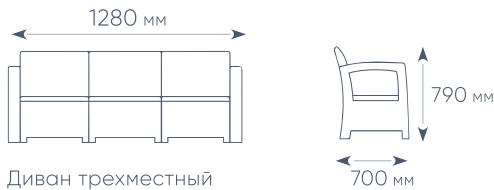

Диван трехместный