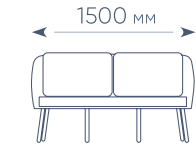

ЦВЕТ: ПОДУШЕК

СЕРЫЙ+
КОРИЧНЕВЫЙ

СЕРЫЙ

РАЗМЕРЫ ЭЛЕМЕНТОВ КОМПЛЕКТА

Софа трехместная

Софа двухместная

Кресло

Стол