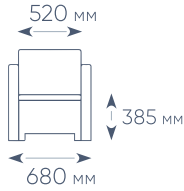

ХАРАКТЕРИСТИКИ

В КОМПЛЕКТЕ: ПОДУШКИ

МАКСИМАЛЬНАЯ НАГРУЗКА
НА ПОСАДОЧНОЕ МЕСТО: 120 кг
НА СТОЛ: 50 кг

УПАКОВКА: КАРТОННЫЙ КОРОБ

ЦВЕТ: ДИВАНА ИЛИ КРЕСЛА/ПОДУШЕК

ЦВЕТ: СТОЛА

РАЗМЕРЫ ЭЛЕМЕНТОВ КОМПЛЕКТА