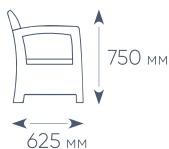

Диван двухместный