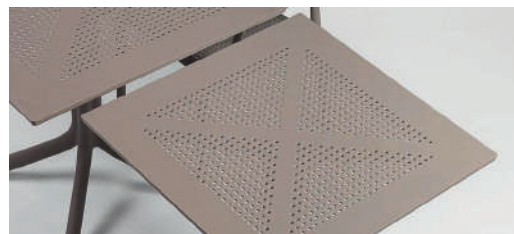

ПРЕИМУЩЕСТВА

ПРОДУМАННЫЙ ФУНКЦИОНАЛ – перфорированная столешница, на которой не скапливается вода, складной механизм, обеспечивающий удобство хранения, или возможность регулировки высоты.

ПРИВЛЕКАТЕЛЬНЫЙ ВНЕШНИЙ ВИД – безупречные формы, матовая поверхность.

ЛЕГКОСТЬ – благодаря конструкции и используемому материалу стулья имеют малый вес.

ДОЛГОВЕЧНЫЙ МАТЕРИАЛ – устойчивость к UF-излучениям, а так же мелким механическим повреждениям обеспечивают срок службы до 10 лет.

НЕ ИСПОЛЬЗУЕТСЯ ПЕРЕРАБОТАННЫЙ ПЛАСТИК – не боится ультрафиолета, жары и мороза.