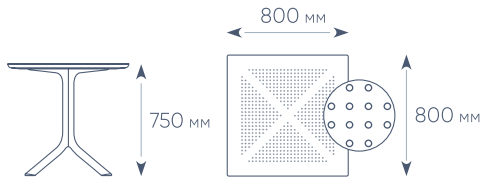

Стол STEP

Стол CLIP

Основание FRASCA

Столешница FRASCA

УПАКОВКА

STEP / на 4 персоны

МАТЕРИАЛ СТОЛЕШНИЦЫ: DURELTOP

МАТЕРИАЛ НОЖЕК: противоскользящий