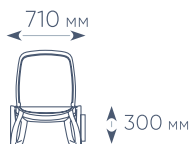

www.gardeck.ru

ХАРАКТЕРИСТИКИ

РАЗМЕРЫ ЭЛЕМЕНТОВ КОМПЛЕКТА

Шезлонг ALFA

Шезлонг OMEGA

УПАКОВКА

ШЕЗЛОНГ ALFA / с подлокотником
МАКСИМАЛЬНАЯ НАГРУЗКА: 200 кг
УПАКОВКА: без упаковки
ВЕС В УПАКОВКЕ: 14,3 кг

ЦВЕТ: БЕЛЫЙ + БЕЖЕВЫЙ
АРТ. 404160011517F