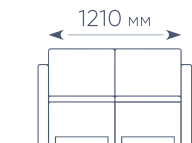

Диван двухместный