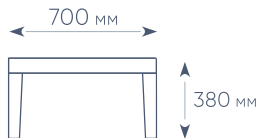

ХАРАКТЕРИСТИКИ

В КОМПЛЕКТЕ: ПОДУШКИ

МАКСИМАЛЬНАЯ НАГРУЗКА
НА ПОСАДОЧНОЕ МЕСТО: 150 кг
НА СТОЛ: 50 кг

УПАКОВКА: КАРТОННЫЙ КОРОБ

ЦВЕТ: ДИВАНА ИЛИ КРЕСЛА/ПОДУШЕК

ВЕНГЕ +
БЕЖЕВЫЙ

ЦВЕТ: СТОЛА

ВЕНГЕ

РАЗМЕРЫ ЭЛЕМЕНТОВ КОМПЛЕКТА

Стол

УПАКОВКА

RATTAN COMFORT 3

КОЛИЧЕСТВО В УПАКОВКЕ: 1 комплект
ГАБАРИТЫ УПАКОВКИ: 63 (Ш) x 69 (Г) x 77 (В) см
ВЕС В УПАКОВКЕ: 20.4 кг

ЦВЕТ: ВЕНГЕ + БЕЖЕВЫЙ
АРТ. SF4-2P

RATTAN COMFORT 4

КОЛИЧЕСТВО В УПАКОВКЕ: 1 комплект
ГАБАРИТЫ УПАКОВКИ: 114.5 (Ш) x 70 (Г) x 65 (В) см
ВЕС В УПАКОВКЕ: 33.5 кг

ЦВЕТ: ВЕНГЕ + БЕЖЕВЫЙ
АРТ. SF4-4P

RATTAN COMFORT 5

КОЛИЧЕСТВО В УПАКОВКЕ: 1 комплект
ГАБАРИТЫ УПАКОВКИ: 114.5 (Ш) x 80 (Г) x 65 (В) см
ВЕС В УПАКОВКЕ: 38.7 кг

ЦВЕТ: ВЕНГЕ + БЕЖЕВЫЙ
АРТ. SF4-5P

RATTAN COMFORT

3 варианта
комплектации

RATTAN COMFORT 3

КРЕСЛО RATTAN
COMFORT 2 шт

СТОЛ RATTAN
COMFORT 1 шт

RATTAN COMFORT 4

ДИВАН
ДВУХМЕСТНЫЙ
RATTAN
COMFORT 1 шт

КРЕСЛО RATTAN
COMFORT 2 шт

СТОЛ RATTAN
COMFORT 1 шт

RATTAN COMFORT 5

ДИВАН
ТРЕХМЕСТНЫЙ
RATTAN
COMFORT 1 шт

КРЕСЛО RATTAN
COMFORT 2 шт

СТОЛ RATTAN
COMFORT 1 шт

лучше один раз
УВИДЕТЬ