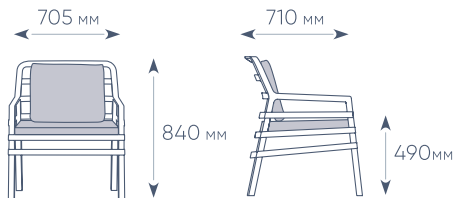

ВАЖНО! Цвет на фото может отличаться от фактического из-за особенностей цветопередачи

www.gardeck.ru

ХАРАКТЕРИСТИКИ

РАЗМЕРЫ ЭЛЕМЕНТОВ КОМПЛЕКТА

Кресло DARSENA

Кресло NET

Кресло PALMA

Кресло ARIA