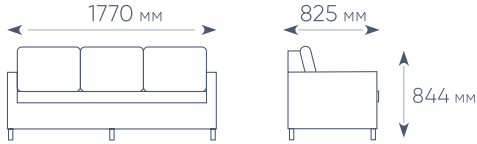

УПАКОВКА: МЯГКИЙ КАРТОН + ПОЛИЭТИЛЕН

ЦВЕТ: СОФЫ/КРЕСЛА/СТОЛА

ЦВЕТ: ПОДУШЕК

СЕРЫЙ+
ТЕМНО-СЕРЫЙ

СЕРЫЙ

РАЗМЕРЫ ЭЛЕМЕНТОВ КОМПЛЕКТА

Софа 3-х местная

Софа 2-х местная