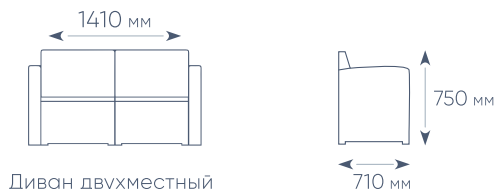

Диван трехместный