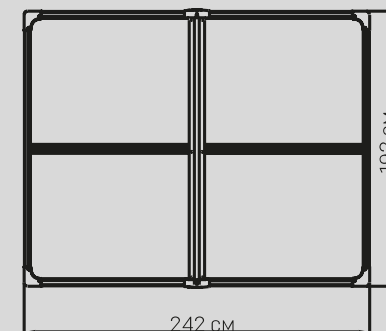

Характеристики

Хранилище	Площадь	4,5 кв.м
	Объем	7,5 куб.м
	Размер основания	228x180 см
	Размер по крыше	242x192x239 см
Дверной проем		150x180 см
Количество упаковок		3 шт
Размер упаковки		197x33,5x14,5 см 135x99x16,5 см 191,5x94x13,5 см
Пол		В комплекте
Количество окон		1 шт

- Двойная распашная створка.
- Подходит для хранения габаритных вещей.
- Подойдет для организации мастерской на открытом воздухе.
- Идеален для хранения садового хозяйственного инвентаря или инструментов для мойки и чистки бассейна.
- Для хранения дров, грунта, семян, урожая.