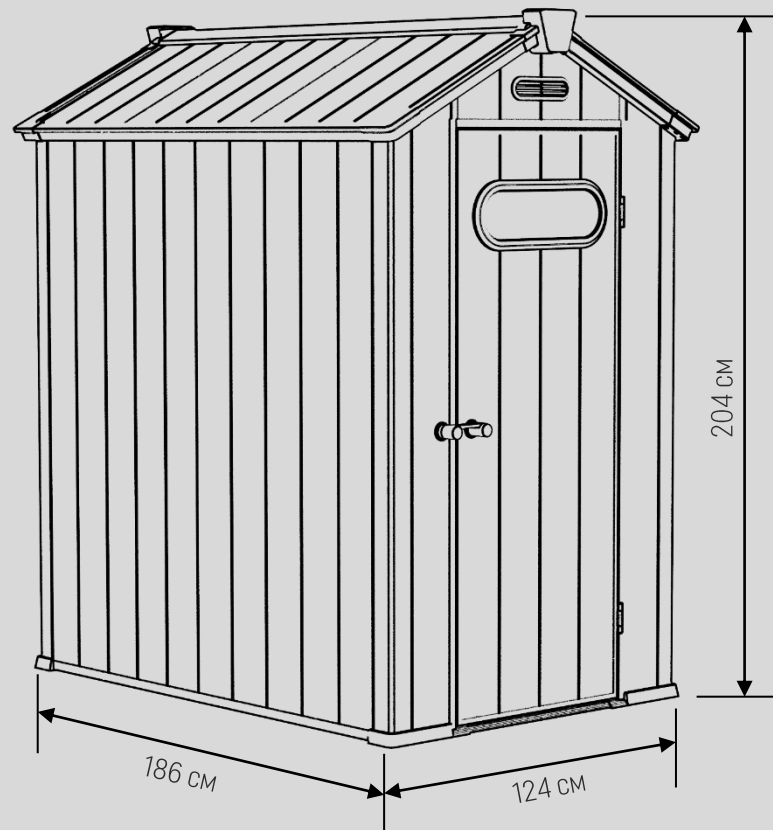

- Двойная распашная створка.
- Подходит для хранения габаритных вещей.
- Подойдет для организации мастерской на открытом воздухе.
- Возможность установки шкафов и полок для организации хранения.
- Идеален для хранения садового хозяйственного инвентаря или инструментов для мойки и чистки бассейна.
- Для хранения дров, грунта, семян, урожая.

Прочность

уровень ветроустойчивости 10 (100 км/ч), снеговая нагрузка 90 кг/м²

Характеристики

Хранилище	Площадь	2.3 кв. м
	Объем	3.6 куб. м
	Размер основания	173.4x117.2 см
	Внутренние габариты	166.5x110.4x 98.2 см
Дверной проем		65.2x171 см
Количество упаковок		1 шт
Размер упаковки		193x70x36 см
Пол		В комплекте
Количество окон		1 шт