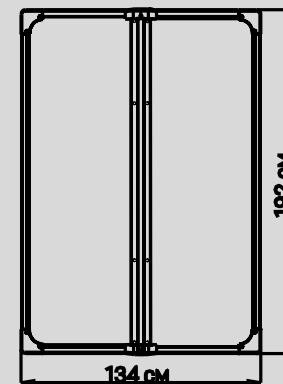

Характеристики

Хранилище	Площадь	2,5 кв.м
	Объем	3,7 куб.м
	Размер основания	180x120 см
	Размер по крыше	134x192x204 см
Дверной проем		73x172 см
Количество упаковок		1 шт
Размер упаковки		197x117,5x16,5 см
Пол		В комплекте
Количество окон		1 шт

Характеристики

Хранилище	Площадь	4,5 кв.м
	Объем	7,5 куб.м
	Размер основания	228x180 см
	Размер по крыше	242x192x239 см
Дверной проем		150x180 см
Количество упаковок		3 шт
Размер упаковки		197x33,5x14,5 см 135x99x16,5 см 191,5x94x13,5 см
Пол		В комплекте
Количество окон		1 шт