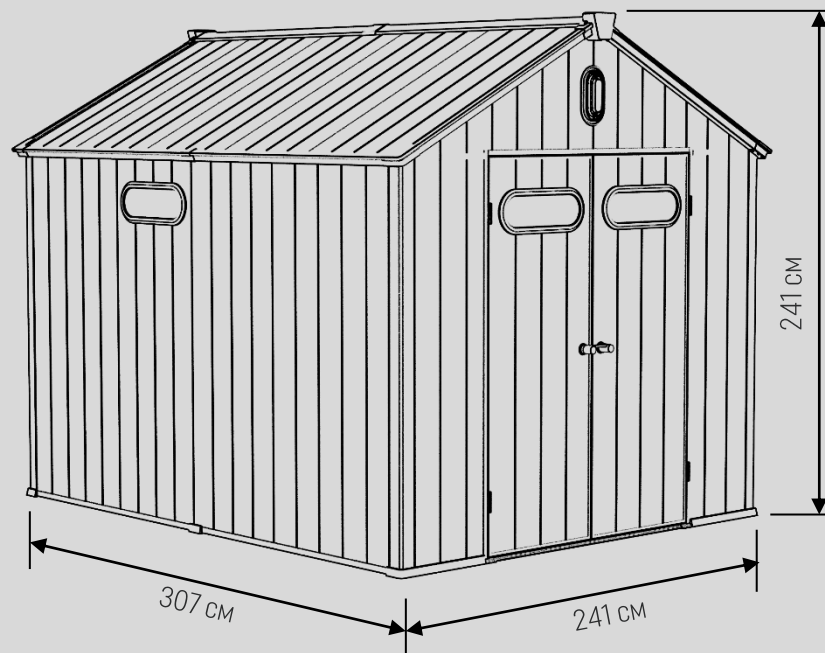

Характеристики

Хранилище	Площадь	7.4 кв. м
	Объем	15.4 куб. м
	Размер основания	301x233.7 см
	Внутренние габариты	306.9x240.4x241.4 см
Дверной проем		129.9x178 см
Количество упаковок		2 шт
Размер упаковки		200x70x34 см 184x66x38 см
Пол		В комплекте
Количество окон		3 шт

- Двойная распашная створка.
- Подходит для хранения габаритных вещей.
- Подойдет для организации мастерской на открытом воздухе.
- Идеален для хранения садового хозяйственного инвентаря или инструментов для мойки и чистки бассейна.
- Для хранения дров, грунта, семян, урожая.