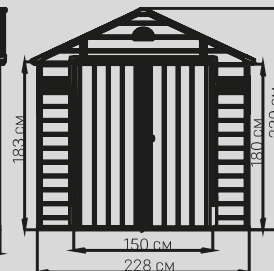

Характеристики

Хранилище	Площадь	2,5 кв.м
	Объем	3,7 куб.м
	Размер основания	180x120 см
	Размер по крыше	134x192x204 см
Дверной проем		73x172 см
Количество упаковок		1 шт
Размер упаковки		197x117,5x16,5 см
Пол		В комплекте
Количество окон		1 шт

Характеристики

Хранилище	Площадь	4,5 кв.м
	Объем	7,5 куб.м
	Размер основания	228x180 см
	Размер по крыше	242x192x239 см
Дверной проем		150x180 см
Количество упаковок		3 шт
Размер упаковки		197x33,5x14,5 см 135x99x16,5 см 191,5x94x13,5 см
Пол		В комплекте
Количество окон		1 шт

Характеристики

Хранилище	Площадь	11 кв. м
	Объем	18,4 куб. м
	Размер основания	444x228 см
	Размер по крыше	242x456x239 см
Дверной проем		150x180 см
Количество упаковок		3 шт
Размер упаковки		197x33x24 см 135x99x24 см 191x94x20 см
Пол		В комплекте
Количество окон		1 шт