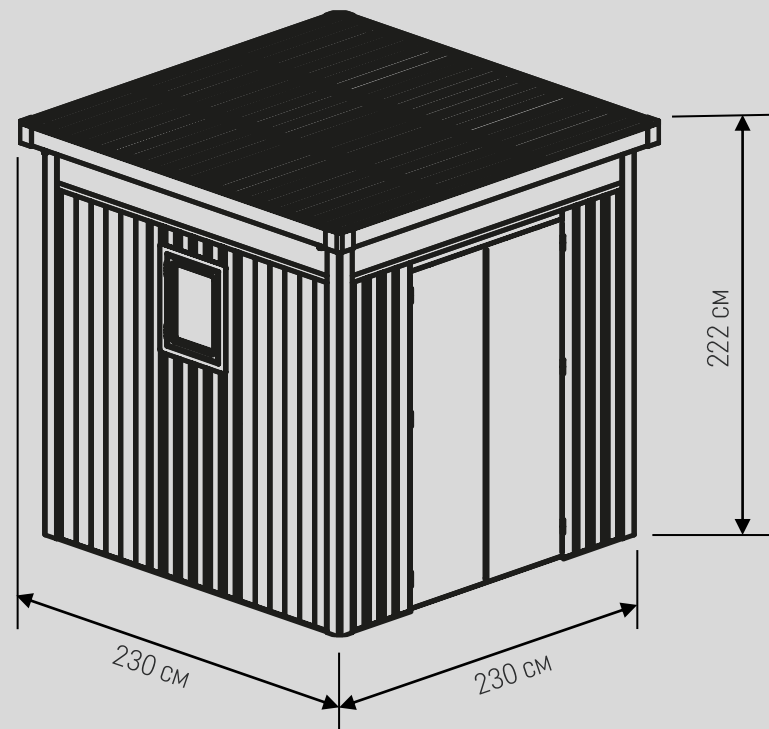

- Двойная распашная створка.
- Подходит для хранения габаритных вещей.
- Подойдет для организации мастерской на открытом воздухе.
- Возможность установки шкафов и полок для организации хранения.
- Идеален для хранения садового хозяйственного инвентаря или инструментов для мойки и чистки бассейна.
- Для хранения дров, грунта, семян, урожая.

Характеристики

Хранилище	Площадь	4.4 кв. м
	Объем	9.8 куб. м
	Размер основания	211x211 см
Дверной проем		106x178 см
Количество упаковок		1 шт
Размер упаковки		232x71.5x37 см
Количество окон		1 шт

- Изготовлен из горячеоцинкованной стали.
- Высокие стены позволяют хранить большие предметы.
- Система быстрого отвода дождя.
- Прочные, широкие двери включают в себя металлическую ручку с замком.
- Открывающееся окно.
- Дополнительные оконные проемы под крышей.

Характеристики

Хранилище	Площадь	3.2 кв. м
	Объем	6.8 куб. м
	Размер основания	147x211 см
	Внутренние габариты	206(д) x 142(ш) см
Дверной проем		106x178 см
Количество упаковок		1 шт
Размер упаковки		213x71.5x36 см
Количество окон		1 шт

Характеристики

Хранилище	Площадь	7,6 кв. м
	Объем	17,2 куб. м
	Размер основания	275x275 см
Дверной проем		106x178 см
Количество упаковок		1 шт
Размер упаковки		198x70x40 см
Количество окон		1 шт

- Изготовлен из горячеоцинкованной стали.
- Высокие стены позволяют хранить большие предметы.
- Система быстрого отвода дождя.
- Прочные, широкие двери включают в себя металлическую ручку с замком.
- Открывающееся окно.
- Дополнительные оконные проемы под крышей.