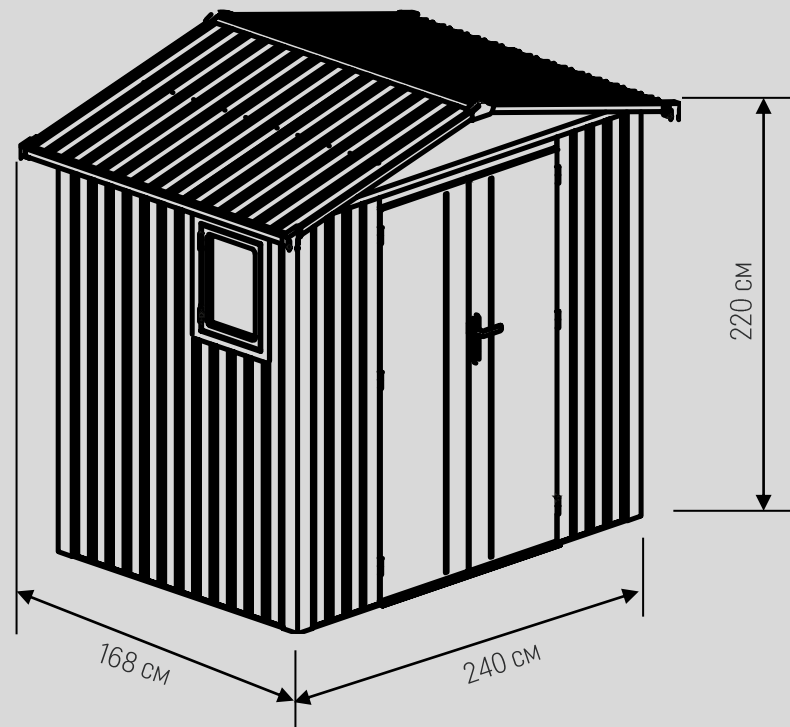

Характеристики

Хранилище	Площадь	2,5 кв.м
	Объем	3,7 куб.м
	Размер основания	180x120 см
	Размер по крыше	134x192x204 см
Дверной проем		73x172 см
Количество упаковок		1 шт
Размер упаковки		197x117,5x16,5 см
Пол		В комплекте
Количество окон		1 шт

Характеристики

Хранилище	Площадь	4,5 кв.м
	Объем	7,5 куб.м
	Размер основания	228x180 см
	Размер по крыше	242x192x239 см
Дверной проем		150x180 см
Количество упаковок		3 шт
Размер упаковки		197x33,5x14,5 см 135x99x16,5 см 191,5x94x13,5 см
Пол		В комплекте
Количество окон		1 шт

Характеристики

Хранилище	Площадь	4.4 кв. м
	Объем	9.8 куб. м
	Размер основания	211x211 см
Дверной проем		106x178 см
Количество упаковок		1 шт
Размер упаковки		232x71.5x37 см
Количество окон		1 шт

- Изготовлен из горячеоцинкованной стали.
- Высокие стены позволяют хранить большие предметы.
- Система быстрого отвода дождя.
- Прочные, широкие двери включают в себя металлическую ручку с замком.
- Открывающееся окно.
- Дополнительные оконные проемы под крышей.

Характеристики

Хранилище	Площадь	7,6 кв. м
	Объем	17,2 куб. м
	Размер основания	275x275 см
Дверной проем		106x178 см
Количество упаковок		1 шт
Размер упаковки		198x70x40 см
Количество окон		1 шт

- Изготовлен из горячеоцинкованной стали.
- Высокие стены позволяют хранить большие предметы.
- Система быстрого отвода дождя.
- Прочные, широкие двери включают в себя металлическую ручку с замком.
- Открывающееся окно.
- Дополнительные оконные проемы под крышей.