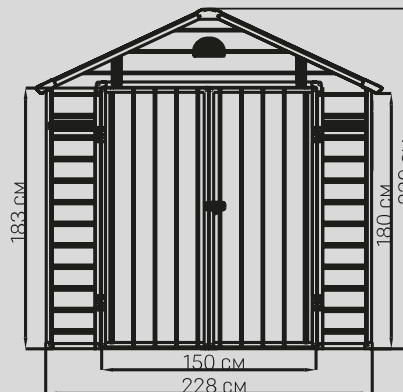

Характеристики

Хранилище	Площадь	2,5 кв.м
	Объем	3,7 куб.м
	Размер основания	180x120 см
	Размер по крыше	134x192x204 см
Дверной проем		73x172 см
Количество упаковок		1 шт
Размер упаковки		197x117,5x16,5 см
Пол		В комплекте
Количество окон		1 шт

Характеристики

Хранилище	Площадь	4,5 кв.м
	Объем	7,5 куб.м
	Размер основания	228x180 см
	Размер по крыше	242x192x239 см
Дверной проем		150x180 см
Количество упаковок		3 шт
Размер упаковки		197x33,5x14,5 см 135x99x16,5 см 191,5x94x13,5 см
Пол		В комплекте
Количество окон		1 шт