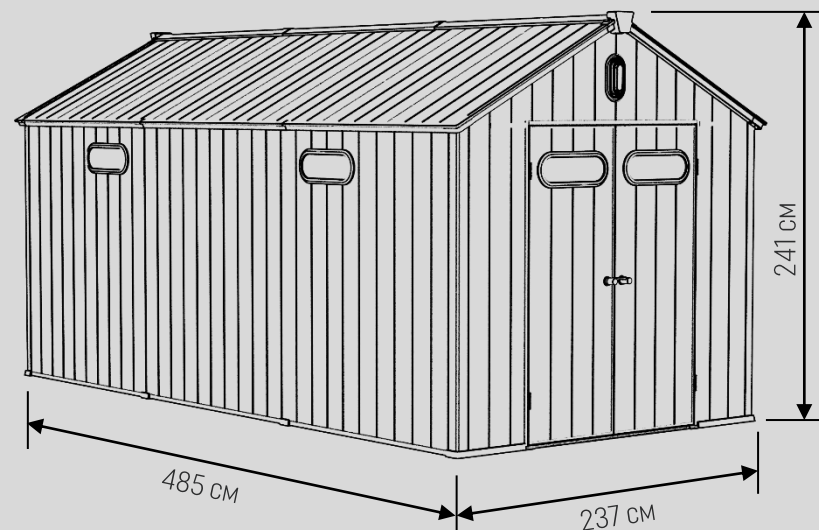

Характеристики

Хранилище	Площадь	11,5 кв. м
	Объем	25,1 куб. м
	Размер основания	476,6x233,7 см
	Внутренние габариты	470x227,2x235 см
Дверной проем		129,9x178 см
Количество упаковок		4 шт
Размер упаковки		200x70x25 см
		184x66x33 см
		197x66x24 см
		164x66x28 см
Пол		В комплекте
Количество окон		4 шт

- Двойная распашная створка.
- Подходит для хранения габаритных вещей.
- Подойдет для организации мастерской на открытом воздухе.
- Возможность установки шкафов и полок для организации хранения.
- Идеален для хранения садового хозяйственного инвентаря или инструментов для мойки и чистки бассейна.
- Для хранения дров, грунта, семян, урожая.