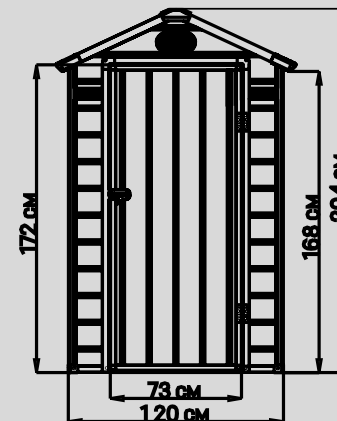

Характеристики

Хранилище	Площадь	2,5 кв.м
	Объем	3,7 куб.м
	Размер основания	180x120 см
	Размер по крыше	134x192x204 см
Дверной проем		73x172 см
Количество упаковок		1 шт
Размер упаковки		197x117,5x16,5 см
Пол		В комплекте
Количество окон		1 шт

- Для небольших приусадебных хозяйств.
- Подойдет для организации душевой.
- Идеален для хранения садового хозяйственного инвентаря или инструментов для мойки и чистки бассейна.
- Для хранения дров, грунта, семян, урожая.