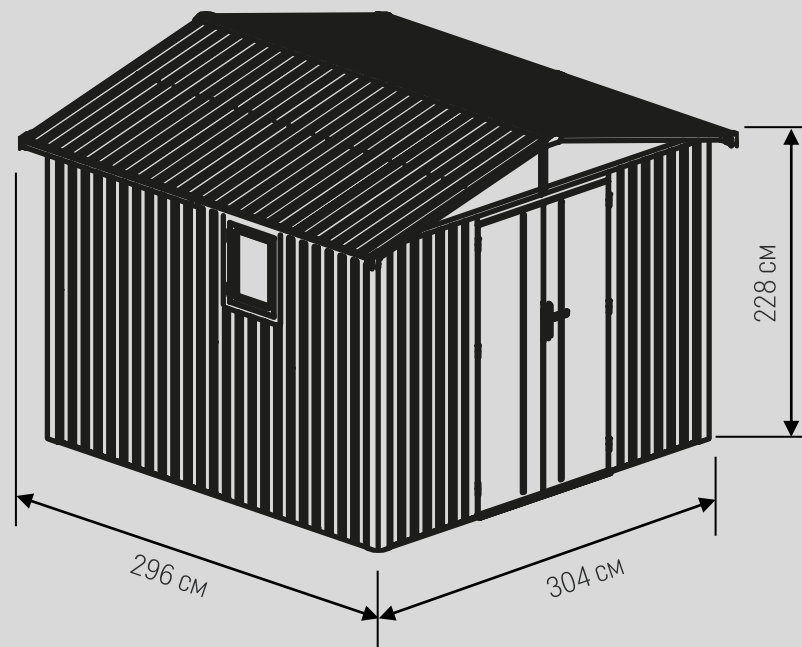

Характеристики

Хранилище	Площадь	2,5 кв.м
	Объем	3,7 куб.м
	Размер основания	180x120 см
	Размер по крыше	134x192x204 см
Дверной проем		73x172 см
Количество упаковок		1 шт
Размер упаковки		197x117,5x16,5 см
Пол		В комплекте
Количество окон		1 шт

Характеристики

Хранилище	Площадь	4.4 кв. м
	Объем	9.8 куб. м
	Размер основания	211x211 см
Дверной проем		106x178 см
Количество упаковок		1 шт
Размер упаковки		232x71.5x37 см
Количество окон		1 шт

- Изготовлен из горячеоцинкованной стали.
- Высокие стены позволяют хранить большие предметы.
- Система быстрого отвода дождя.
- Прочные, широкие двери включают в себя металлическую ручку с замком.
- Открывающееся окно.
- Дополнительные оконные проемы под крышей.

Характеристики

Хранилище	Площадь	3.2 кв. м
	Объем	6.8 куб. м
	Размер основания	147x211 см
	Внутренние габариты	206(д) x 142(ш) см
Дверной проем		106x178 см
Количество упаковок		1 шт
Размер упаковки		213x71.5x36 см
Количество окон		1 шт

Характеристики

Хранилище	Площадь	7,6 кв. м
	Объем	17,2 куб. м
	Размер основания	275x275 см
Дверной проем		106x178 см
Количество упаковок		1 шт
Размер упаковки		198x70x40 см
Количество окон		1 шт

- Изготовлен из горячеоцинкованной стали.
- Высокие стены позволяют хранить большие предметы.
- Система быстрого отвода дождя.
- Прочные, широкие двери включают в себя металлическую ручку с замком.
- Открывающееся окно.
- Дополнительные оконные проемы под крышей.