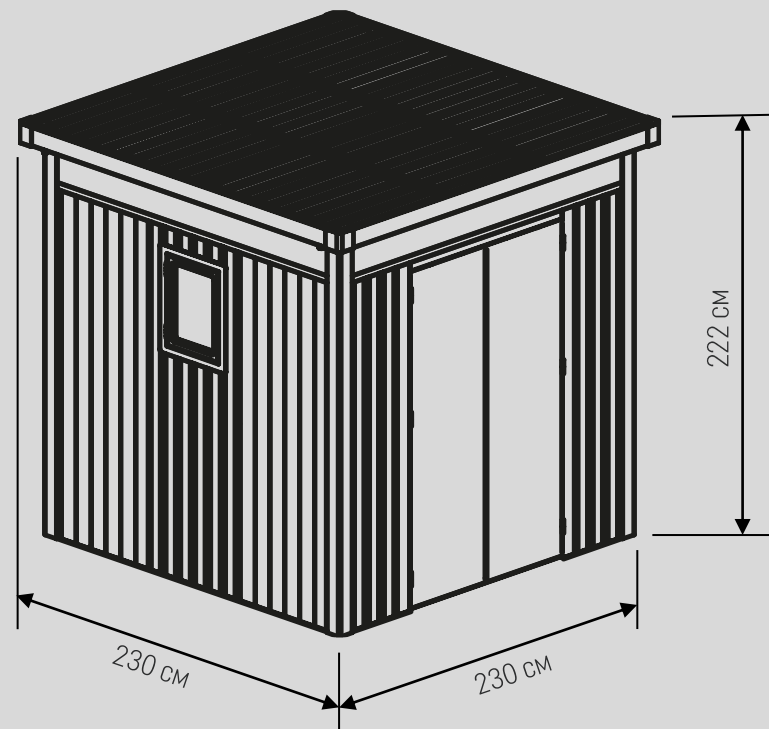

дополнительные оконные проемы под крышей

Прочность

уровень ветроустойчивости 12 (150 км/ч),
снеговая нагрузка до 150 кг/м²

Характеристики

Хранилище	Площадь	4.4 кв. м
	Объем	9.8 куб. м
	Размер основания	211x211 см
Дверной проем		106x178 см
Количество упаковок		1 шт
Размер упаковки		232x71.5x37 см
Количество окон		1 шт

- Изготовлен из горячеоцинкованной стали.
- Высокие стены позволяют хранить большие предметы.
- Система быстрого отвода дождя.
- Прочные, широкие двери включают в себя металлическую ручку с замком.
- Открывающееся окно.
- Дополнительные оконные проемы под крышей.

Характеристики

Хранилище	Площадь	3.2 кв. м
	Объем	6.8 куб. м
	Размер основания	147x211 см
	Внутренние габариты	206(д) x 142(ш) см
Дверной проем		106x178 см
Количество упаковок		1 шт
Размер упаковки		213x71.5x36 см
Количество окон		1 шт

Характеристики

Хранилище	Площадь	7,6 кв. м
	Объем	17,2 куб. м
	Размер основания	275x275 см
Дверной проем		106x178 см
Количество упаковок		1 шт
Размер упаковки		198x70x40 см
Количество окон		1 шт

- Изготовлен из горячеоцинкованной стали.
- Высокие стены позволяют хранить большие предметы.
- Система быстрого отвода дождя.
- Прочные, широкие двери включают в себя металлическую ручку с замком.
- Открывающееся окно.
- Дополнительные оконные проемы под крышей.