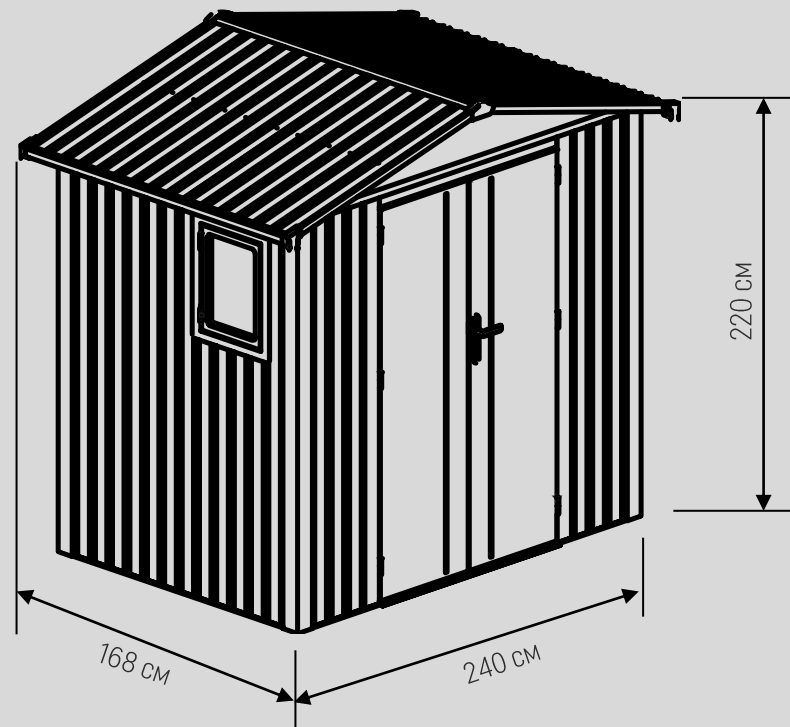

дополнительные оконные проемы под крышей

Прочность

уровень ветроустойчивости 12 (150 км/ч),
снеговая нагрузка до 150 кг/м²

Характеристики

Хранилище	Площадь	4.4 кв. м
	Объем	9.8 куб. м
	Размер основания	211x211 см
Дверной проем		106x178 см
Количество упаковок		1 шт
Размер упаковки		232x71.5x37 см
Количество окон		1 шт

Характеристики

Хранилище	Площадь	3.2 кв. м
	Объем	6.8 куб. м
	Размер основания	147x211 см
	Внутренние габариты	206(д) x 142(ш) см
Дверной проем		106x178 см
Количество упаковок		1 шт
Размер упаковки		213x71.5x36 см
Количество окон		1 шт

Характеристики

Хранилище	Площадь	7,6 кв. м
	Объем	17,2 куб. м
	Размер основания	275x275 см
Дверной проем		106x178 см
Количество упаковок		1 шт
Размер упаковки		198x70x40 см
Количество окон		1 шт

- Изготовлен из горячеоцинкованной стали.
- Высокие стены позволяют хранить большие предметы.
- Система быстрого отвода дождя.
- Прочные, широкие двери включают в себя металлическую ручку с замком.
- Открывающееся окно.
- Дополнительные оконные проемы под крышей.