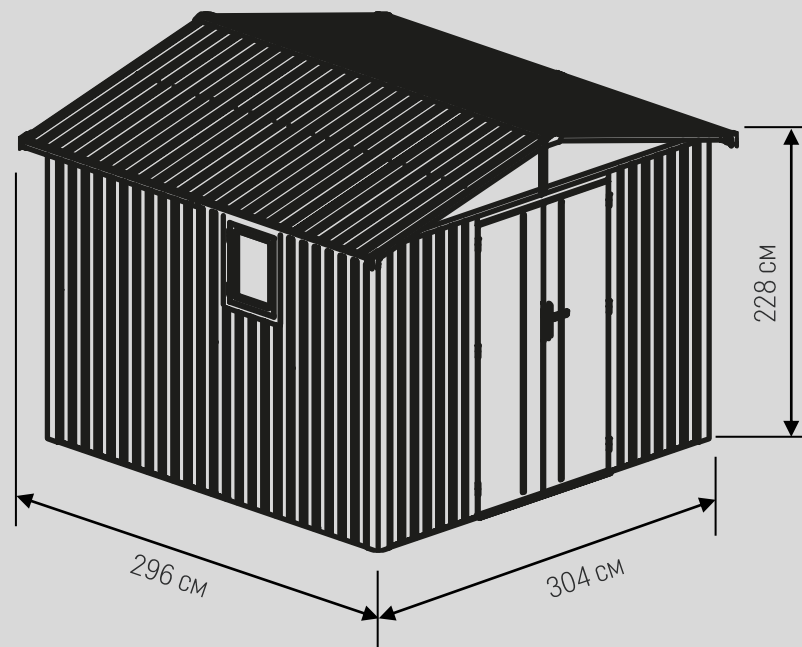

дополнительные оконные проемы под крышей

Прочность

уровень ветроустойчивости 12 (150 км/ч),
снеговая нагрузка до 150 кг/м²

Характеристики

Хранилище	Площадь	4.4 кв. м
	Объем	9.8 куб. м
	Размер основания	211x211 см
Дверной проем		106x178 см
Количество упаковок		1 шт
Размер упаковки		232x71.5x37 см
Количество окон		1 шт

- Изготовлен из горячеоцинкованной стали.
- Высокие стены позволяют хранить большие предметы.
- Система быстрого отвода дождя.
- Прочные, широкие двери включают в себя металлическую ручку с замком.
- Открывающееся окно.
- Дополнительные оконные проемы под крышей.

Характеристики

Хранилище	Площадь	3.2 кв. м
	Объем	6.8 куб. м
	Размер основания	147x211 см
	Внутренние габариты	206(д) x 142(ш) см
Дверной проем		106x178 см
Количество упаковок		1 шт
Размер упаковки		213x71.5x36 см
Количество окон		1 шт

Характеристики

Хранилище	Площадь	7,6 кв. м
	Объем	17,2 куб. м
	Размер основания	275x275 см
Дверной проем		106x178 см
Количество упаковок		1 шт
Размер упаковки		198x70x40 см
Количество окон		1 шт

- Изготовлен из горячеоцинкованной стали.
- Высокие стены позволяют хранить большие предметы.
- Система быстрого отвода дождя.
- Прочные, широкие двери включают в себя металлическую ручку с замком.
- Открывающееся окно.
- Дополнительные оконные проемы под крышей.